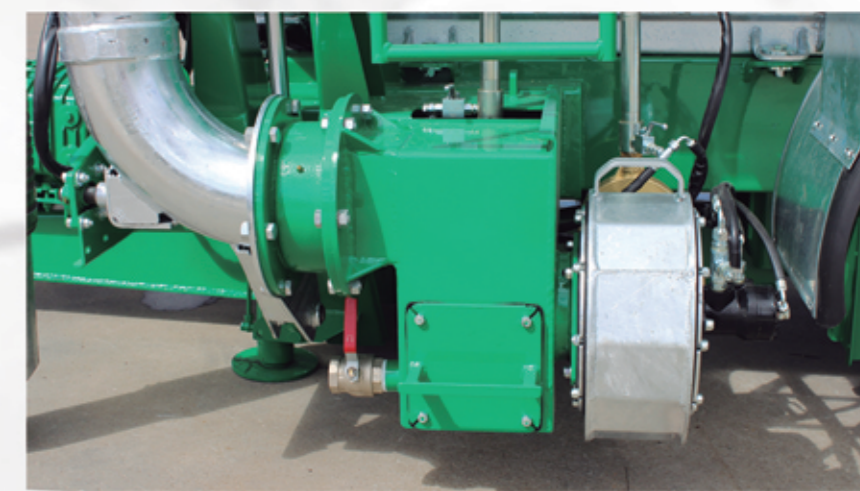

ACELERADOR DOBLE ENTRADA /
ACCELÉRATEUR DOUBLE ENTRÉE