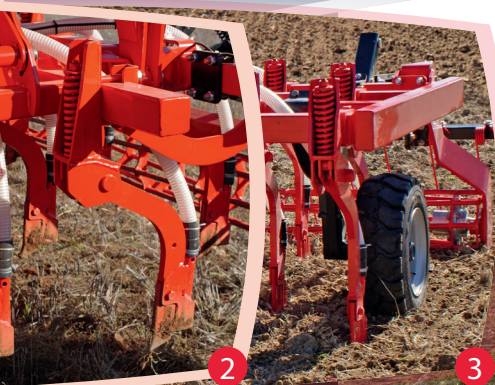

Sembradora neumática - Seminatrice pneumatica
Semoir pneumatique - Pneumatic seed drill

A6000-SM

	600/37	700/43
Número de filas Numero di ancore - Rows number - Numero de bras	37	43
Anchos de trabajo (m.) Larghezza di lavoro - Working width - Largeur de travail	6	7
Ancho de transporte (m.) Larghezza trasporto - Transport width - Largeur transport	3	3
Distancia entre filas (cm) Distancia tra le ancore - Rows spacing - Ecartement	16	16
Peso máquina (Kg.) Weight - Poids	3.700	4.000
Ruedas/Neumáticos Pneumatici - Tyres - Pneus	560/45 R22,5 TL	560/45 R22,5 TL

- 1 • DISTRIBUCIÓN NEUMÁTICA
• DISTRIBUZIONE PNEUMATICA.
• PNEUMATIC DOSAGE SYSTEM.
• SYSTÈME DE DOSAGE PNEUMATIQUE.
- 2 • BRAZOS CON PRESIÓN REGULABLE
• PRESSIONE DELLE ANCORE REGOLABILE.
• COULTERS WITH ADJUSTABLE PRESSURE.
• BRAS AVEC PRESSION RÉGLABLE.
- 3 • RUEDA DE CONTROL DE PROFUNDIDAD
• RUOTE DI CONTROLLO DELLA PROFONDITA'.
• ROUE DE CONTRÔLE DE PROFONDEUR.
• DEPTH CONTROL WHEEL.

- 4 • CUATRO FILAS DE BRAZOS, RODILLO Y RASTRA
• ANCORE SU QUATTRO FILE, RULLO ED ERPICE COPRISEME.
• FOUR COULTER LINES, COMPACTING ROLLER AND HARROW.
• QUATRE LIGNES DE BRAS, ROULEAU ET HERSE.
- 5 • EQUIPO DE SIEMBRA EN TRAMOS INDEPENDIENTES
• TELAI O CENTRALE E PARTE PIEGHEVOLE FLOTTANTI.
• FOLDING PARTS ADAPTABLE TO THE GROUND.
• PARTIES REPLIABLES ADAPTABLES AU SOL.