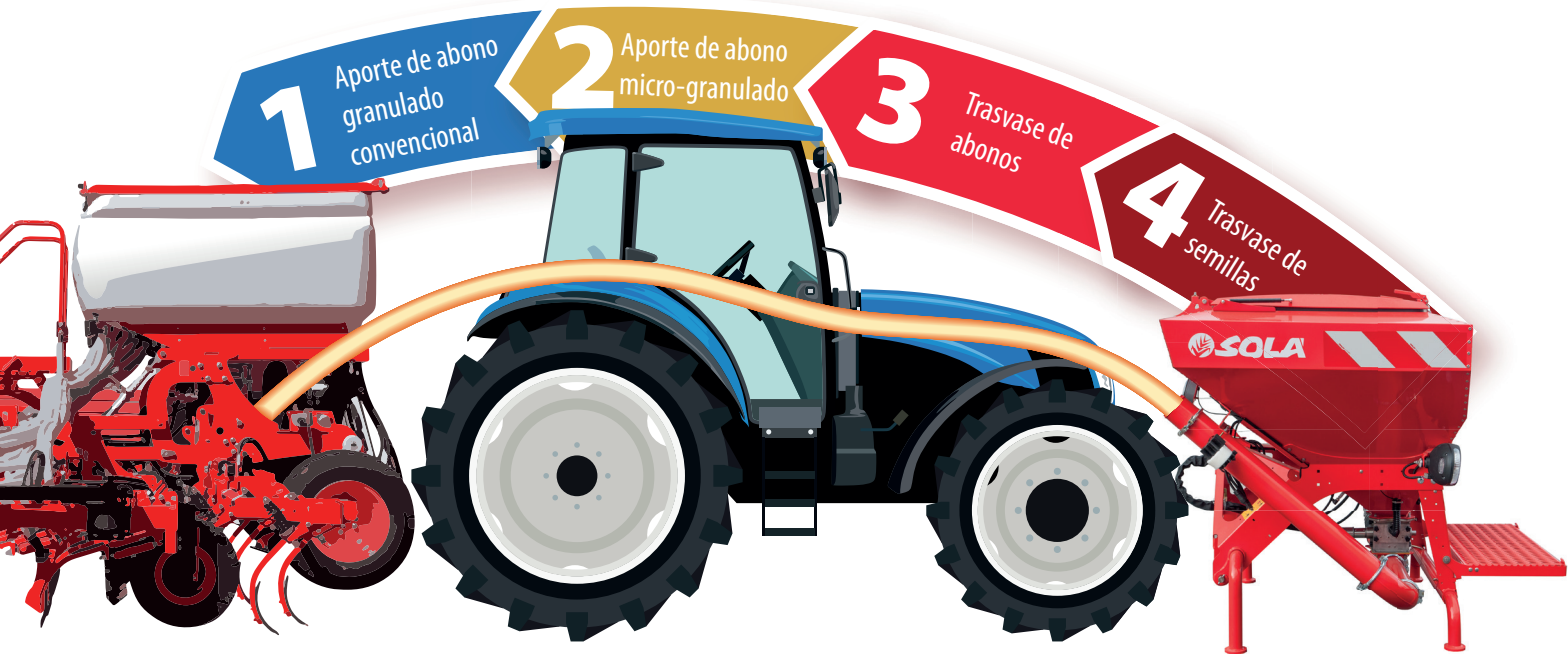

TOLVA FRONTAL PRESURIZADA

Aura 3215

TOLVA FRONTAL PRESURIZADA

Aura 3215

LA SIEMBRA MÁS COMPLETA

La tolva presurizada Aura está concebida como el complemento ideal para una sembradora. Con ella se dispone de un equipo de siembra combinada con abono granulado convencional o micro-granulado indistintamente.

Asimismo se puede utilizar la Aura como tolva complementaria para trasvase de semilla aumentando la capacidad de su sembradora en 1400 l.

Todo ello es posible junto con su sembradora, sea cual sea su modelo y marca.