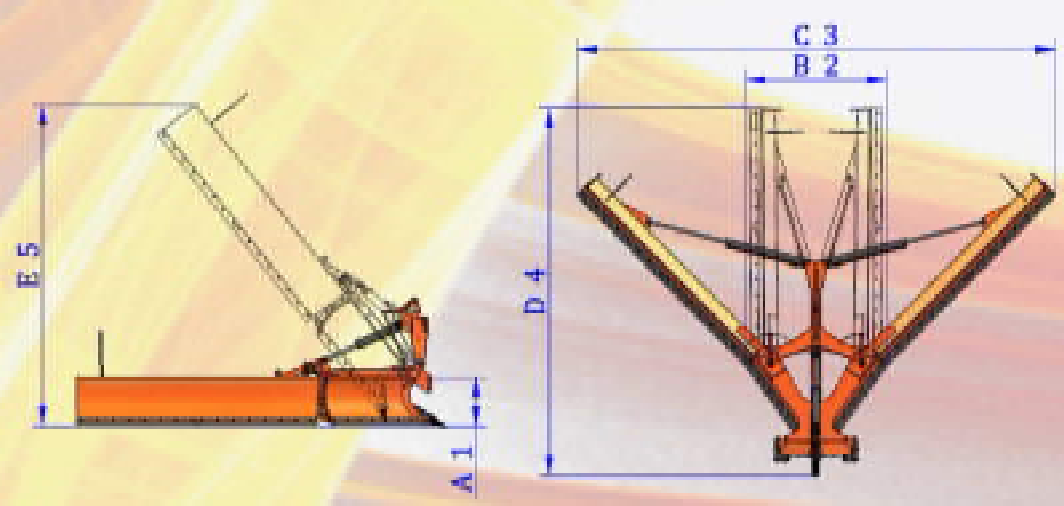

ALOMADOR
RIDGER
ALLOMADOR

LA

ALOMADOR
RIDGER
ALOMADOR

MODELO MODEL/MODÈLE	A1	B2	C3	D4	E5	HP	KG
AL07-700	700	2080	7000	5220	1700	280	2100
AL07-800	800	2080	7000	5220	1800	320	2600

* Medidas aproximadas / * Approximate measurements / * Mesures approximatives

ALOMADOR
 RIDGER
 ALLOMADOR
 ALO.CI

MODELO MODEL/MODÈLE	A1	B2	C3	D4	E5	HP	KG
ALO7-700CI	700	2080	7000	5220	4700	280	2150
ALO7-800CI	800	2080	7000	5220	4800	320	2650

* Medidas aproximadas / * Approximate measurements / * Mesures approximatives