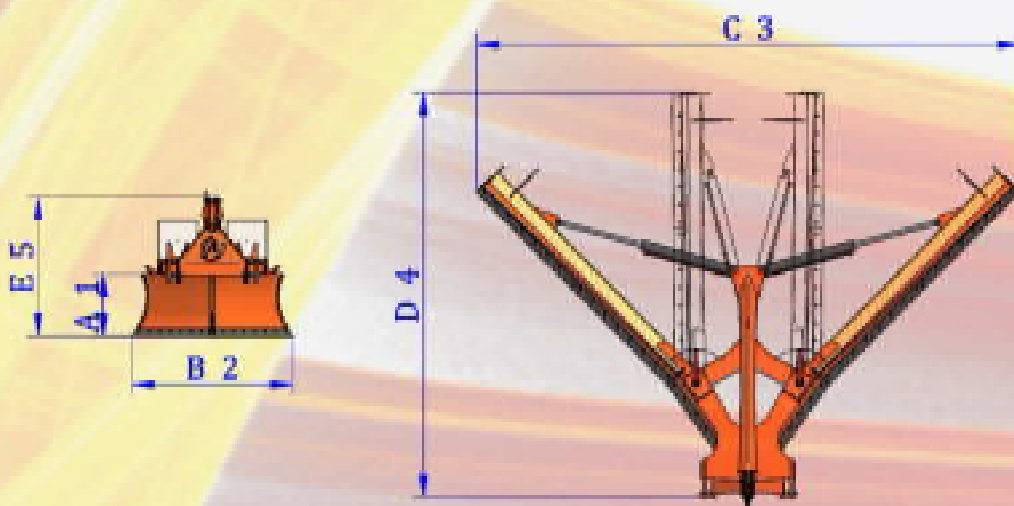

ALOMADOR
RIDGER
ALLOMADOR

LA

ALOMADOR
RIDGER
ALOMADOR

MODELO MODEL/MODÈLE	A1	B2	C3	D4	E5	HP	KG
AL07-700	700	2080	7000	5220	1700	280	2100
AL07-800	800	2080	7000	5220	1800	320	2600

* Medidas aproximadas / * Approximate measurements / * Mesures approximatives

ALOMADOR
 RIDGER
 ALLOMADOR
 ALO.CI

MODELO MODEL/MODÈLE	A1	B2	C3	D4	E5	HP	KG
ALO7-700CI	700	2080	7000	5220	4700	280	2150
ALO7-800CI	800	2080	7000	5220	4800	320	2650

* Medidas aproximadas / * Approximate measurements / * Mesures approximatives